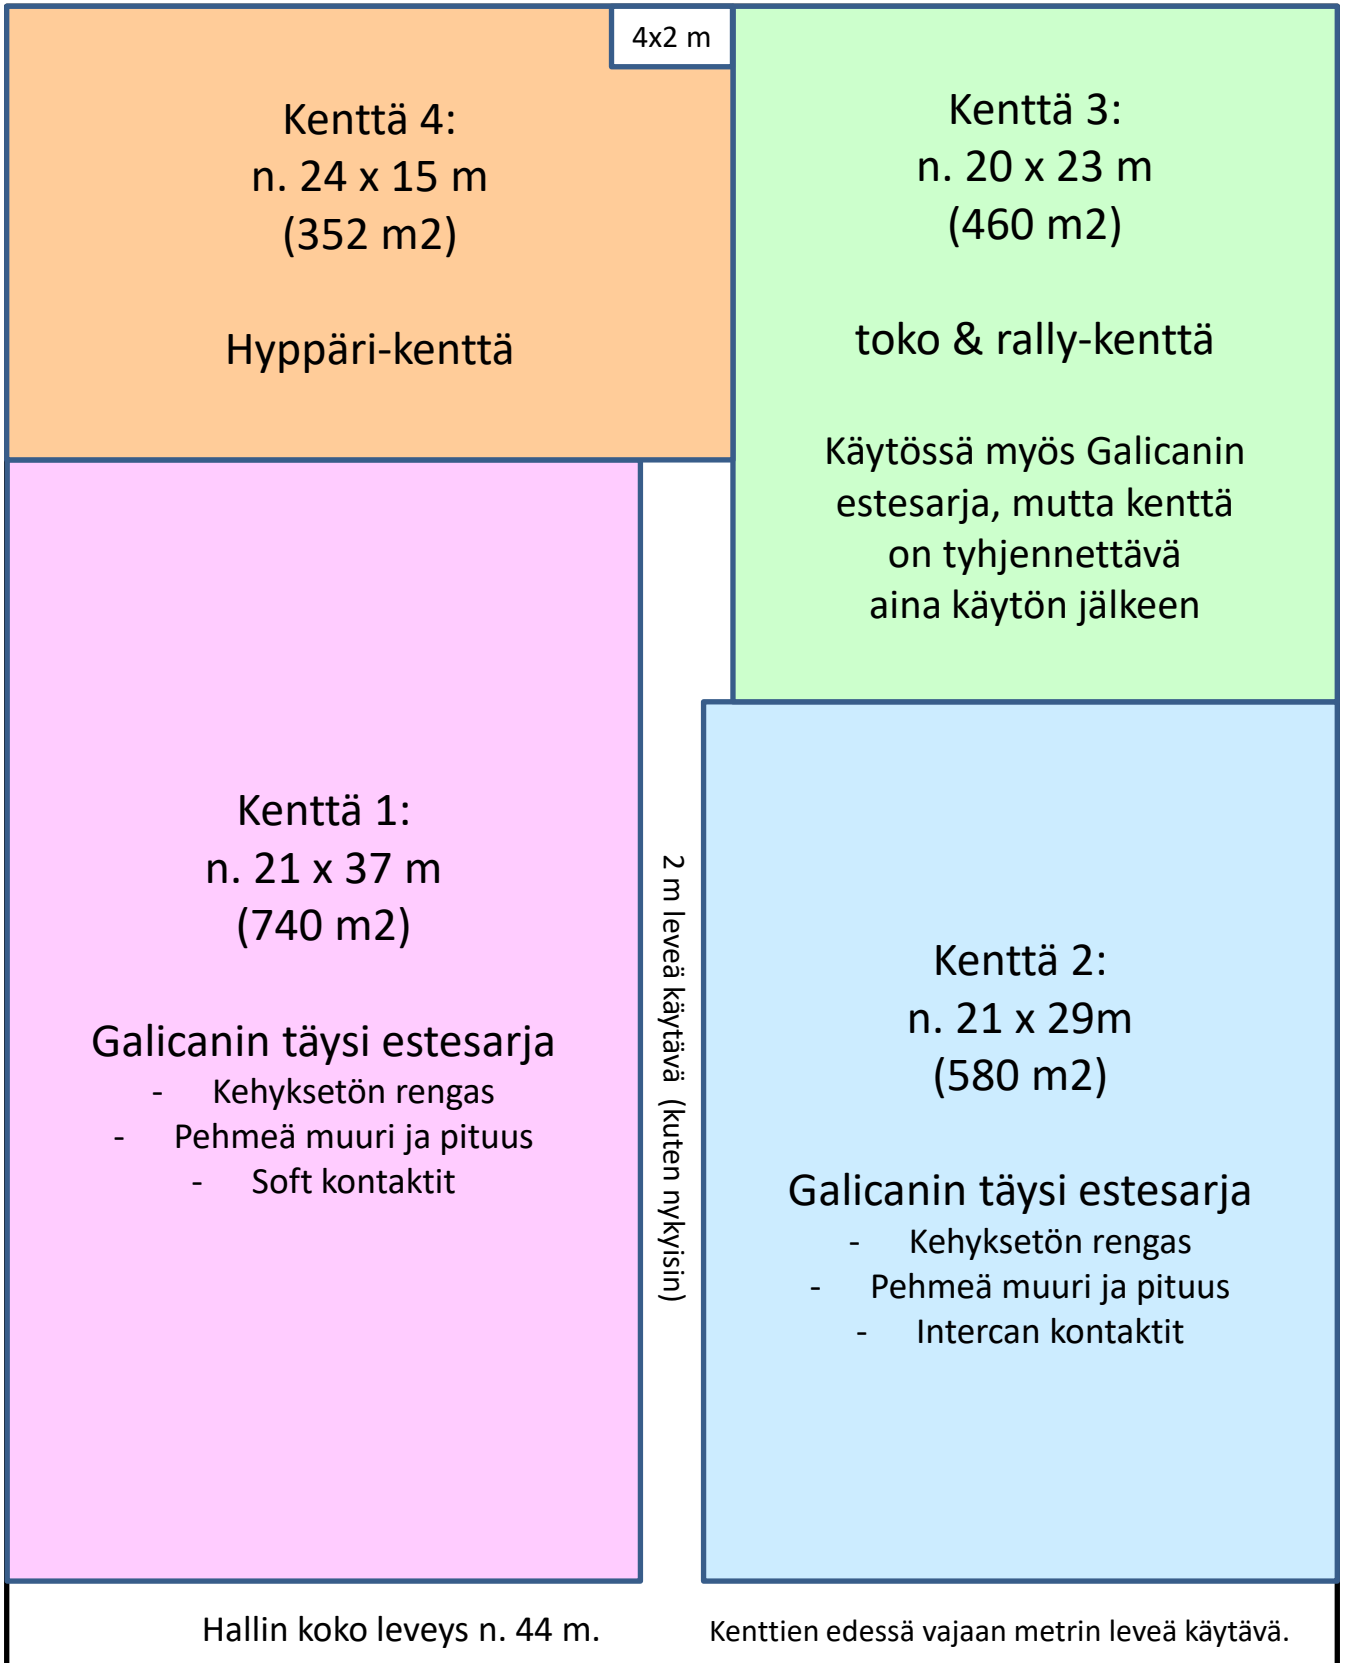

TSAU: Royal Canin Arena
Yrjönalhontie 2, Lletto

Hallin takaovesta kulku
vain kentille 3 ja 4.

Hallin pituus (sisätila) n. 55m

Pääovesta kulku kaikille kentille
sekä kahvioon ja toimistoon.

Kahvio ja WC:t